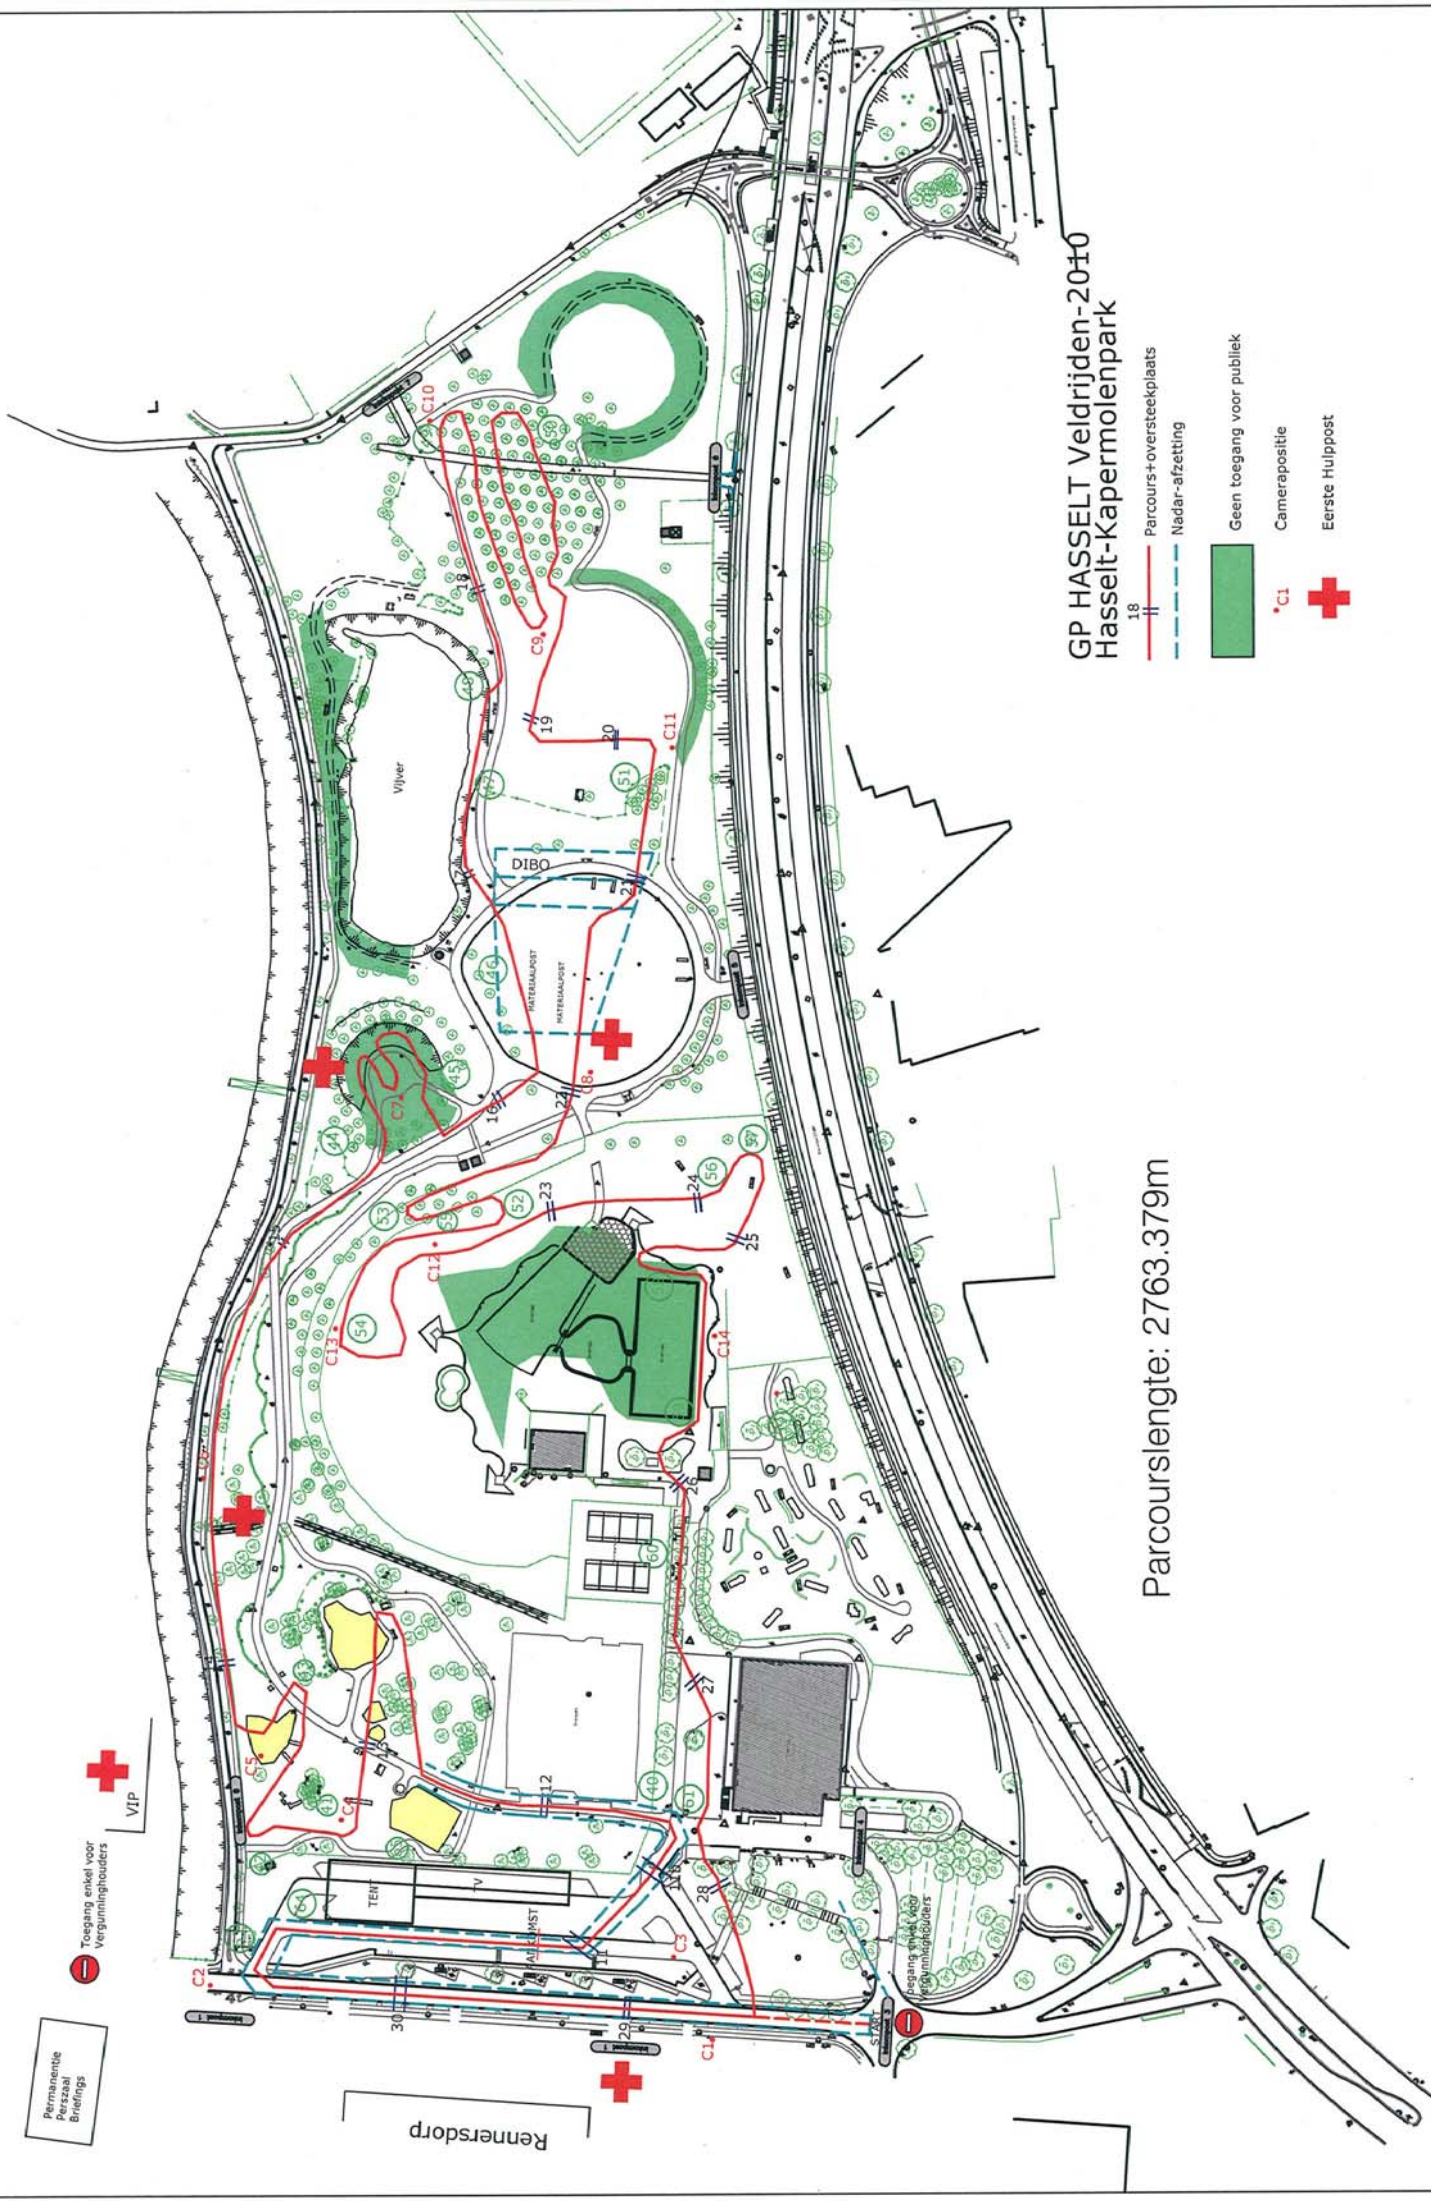

GP HASSELT Veldrijden-2010 Hasselt-Kapermolenpark

18
 — Parcours+oversteekplaats
 - - Nadar-afzetting

- Geen toegang voor publiek
- *C1 + Camerapositie
- + Eerste Hulppost

Parcourslengte: 2763.379m

Permanente
Personeel
Bridings

+ Toegang enkel voor
vergunninghouders

VIP

Rennersdorp

Toegang enkel voor
vergunninghouders

L